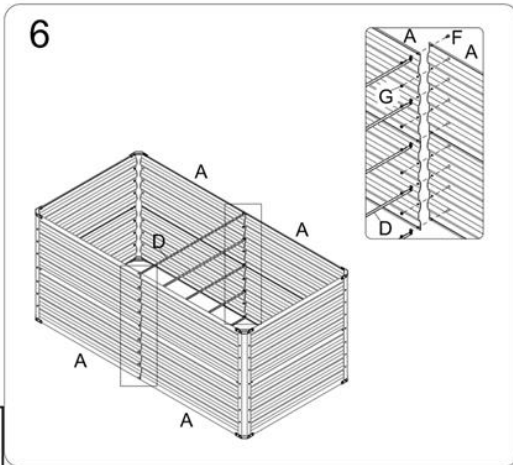

3 Assembly

- Attach the walls with the corresponding mounting material, see illustration:

Hinweis / Note / Remarque
DE: Wiederholen Sie die Schritte 1, 2, 3, 4.
EN: Repeat Step 1, 2, 3, 4.
FR: Répétez les étapes 1, 2, 3, 4.