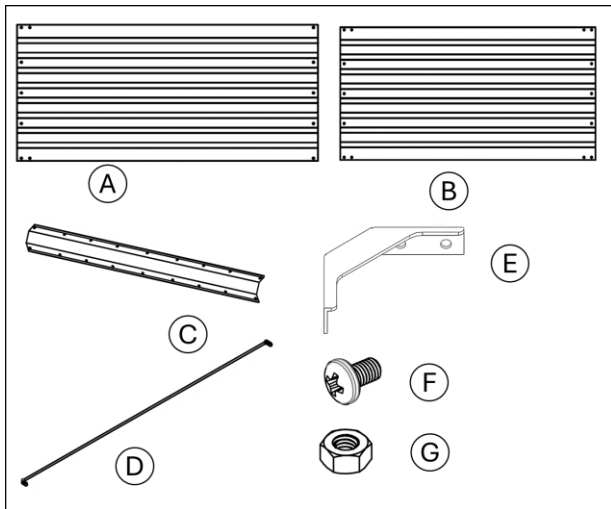

2 Omvang van de levering en technische gegevens

2.1 Omvang van de levering

Nee.	Benaming	180X90X79cm	180X90X59cm
		240X90X79cm	
Een	Lange zijplaat	8 x	8 x
B	Korte zijplaat	4 x	4 x
C	Hoek	4 x	4 x
D	Steunbalk	5 x	4 x
E	Hoek bescherming	8 x	8 x
F	Schroef	114 x	94 x
G	Noten	114 x	94 x