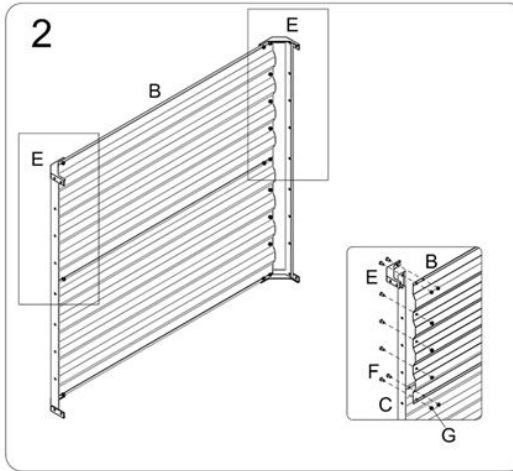

3 Vergadering

- Bevestig de wanden met het bijbehorende bevestigingsmateriaal, zie afbeelding:

Hinweis / Note / Remarque
DE: Wiederholen Sie die Schritte 1, 2, 3, 4.
EN: Repeat Step 1, 2, 3, 4.
FR: Répétez les étapes 1, 2, 3, 4.