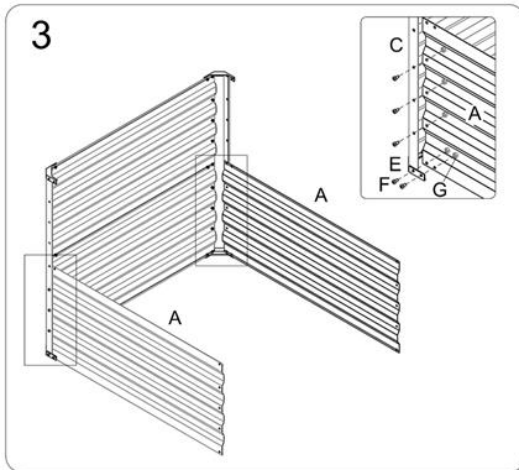

3 Vergadering

- Bevestig de wanden met het bijbehorende bevestigingsmateriaal, zie afbeelding:

Hinweis / Note / Remarque
DE: Wiederholen Sie die Schritte 1, 2, 3, 4.
EN: Repeat Step 1, 2, 3, 4.
FR: Répétez les étapes 1, 2, 3, 4.