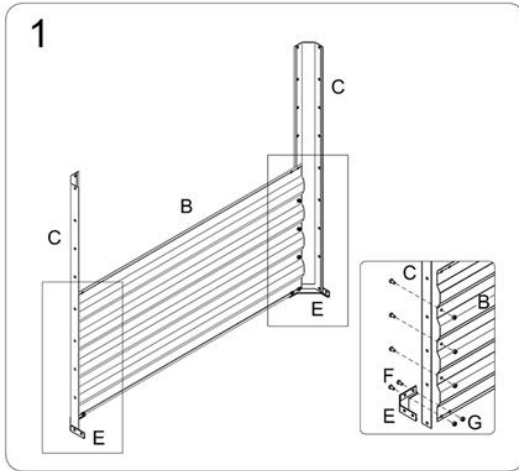

3 Vergadering

- Bevestig de wanden met het bijbehorende bevestigingsmateriaal, zie afbeelding:

Hinweis / Note / Remarque
DE: Wiederholen Sie die Schritte 1, 2, 3, 4.
EN: Repeat Step 1, 2, 3, 4.
FR: Répétez les étapes 1, 2, 3, 4.