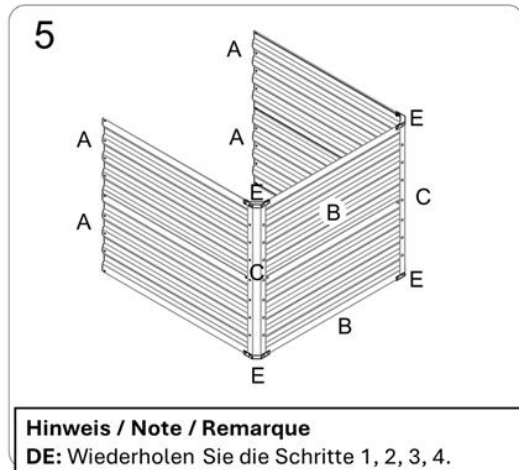

3 Vergadering

- Bevestig de wanden met het bijbehorende bevestigingsmateriaal, zie afbeelding:

Hinweis / Note / Remarque
DE: Wiederholen Sie die Schritte 1, 2, 3, 4.
EN: Repeat Step 1, 2, 3, 4.
FR: Répétez les étapes 1, 2, 3, 4.