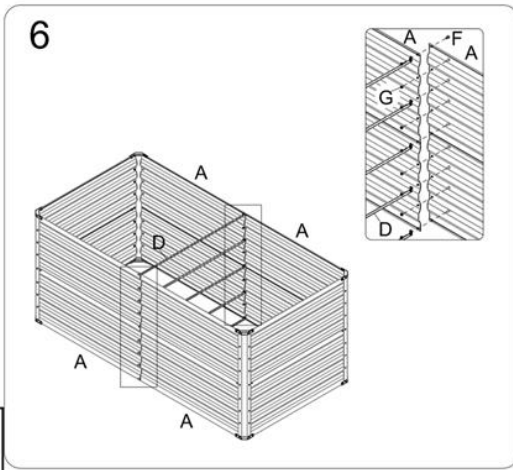

3 Vergadering

- Bevestig de wanden met het bijbehorende bevestigingsmateriaal, zie afbeelding:

Hinweis / Note / Remarque
DE: Wiederholen Sie die Schritte 1, 2, 3, 4.
EN: Repeat Step 1, 2, 3, 4.
FR: Répétez les étapes 1, 2, 3, 4.