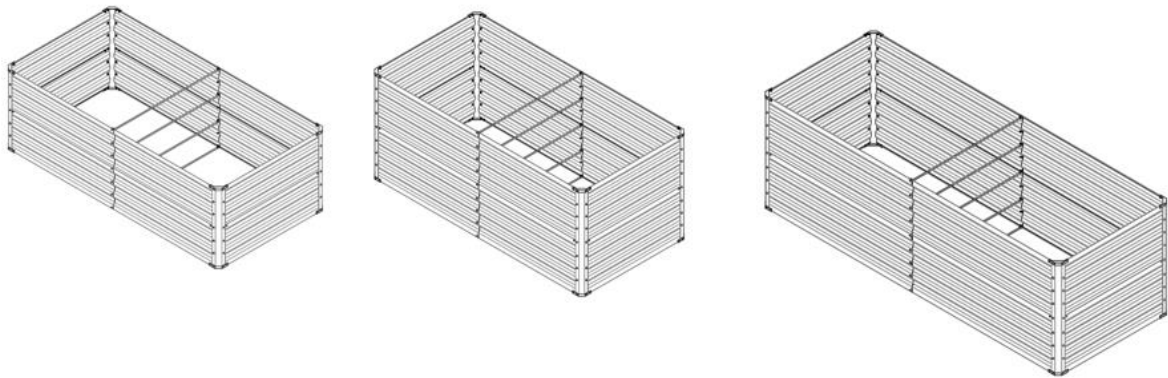

AREBOS

Metalen verhoogd bed

AR-HE-MHB5/MHB6/MHB7

Volg alle veiligheidsmaatregelen in deze gebruikershandleiding om een veilig gebruik te garanderen.

Bedankt voor uw vertrouwen in AREBOS.

Inhoudsopgave

1 Veiligheid	3
1.1 Verklaring van de symbolen	3
1.2 Beoogd gebruik	3
1.3 Algemene veiligheidsinstructies	3
2 Omvang van de levering en technische gegevens	5
2.1 Omvang van de levering	5
2.2 Technische gegevens	5
3 Vergadering	6
4 Onderhoud en verzorging	7
4. okt.1 Schoonmaak	7
5 Milieuvriendelijke afvoer	7
5.1 Verwijdering en verpakking	7
Afdruk	8

2 Omvang van de levering en technische gegevens

2.1 Omvang van de levering

Nee.	Benaming	180X90X79cm	180X90X59cm
		240X90X79cm	
Een	Lange zijplaat	8 x	8 x
B	Korte zijplaat	4 x	4 x
C	Hoek	4 x	4 x
D	Steunbalk	5 x	4 x
E	Hoek bescherming	8 x	8 x
F	Schroef	114 x	94 x
G	Noten	114 x	94 x