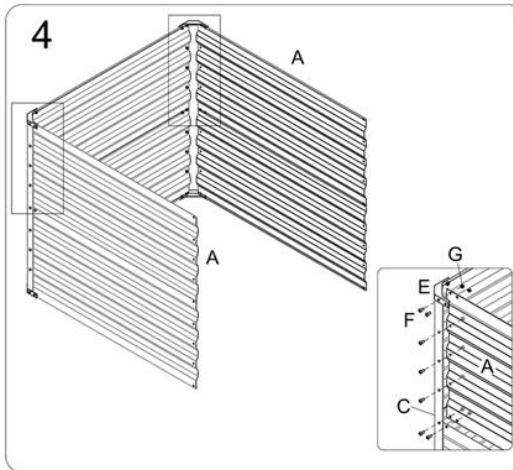

3 Vergadering

- Bevestig de wanden met het bijbehorende bevestigingsmateriaal, zie afbeelding:

Hinweis / Note / Remarque
DE: Wiederholen Sie die Schritte 1, 2, 3, 4.
EN: Repeat Step 1, 2, 3, 4.
FR: Répétez les étapes 1, 2, 3, 4.