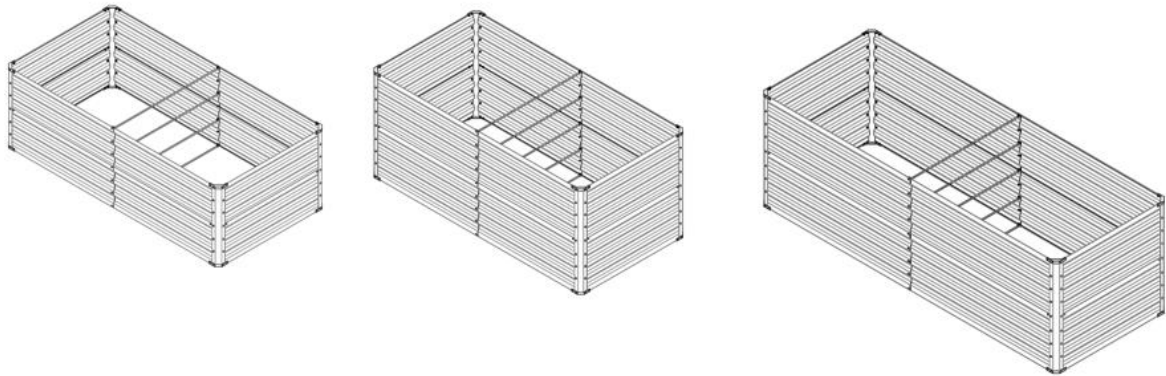

AREBOS

Upphöjd säng av metall

AR-HE-MHB5/MHB6/MHB7

Följ alla säkerhetsåtgärder i denna bruksanvisning för att säkerställa säker användning.

Tack för ditt förtroende för AREBOS.

Innehållsförteckning

1 Säkerhet	3
1.1 Förklaring av symbolerna	3
1.2 Avsedd användning	3
1.3 Allmänna säkerhetsanvisningar.....	3
2 Leveransomfattning och tekniska data	5
2.1 Leveransens omfattning	5
2.2 Tekniska data.....	5
3 Församling	6
4 Underhåll och skötsel.....	7
4. veckor1 Rengöring.....	7
5 Miljövänlig avfallshantering	7
5.1 Avfallshantering och förpackning.....	7
Avtryck.....	8