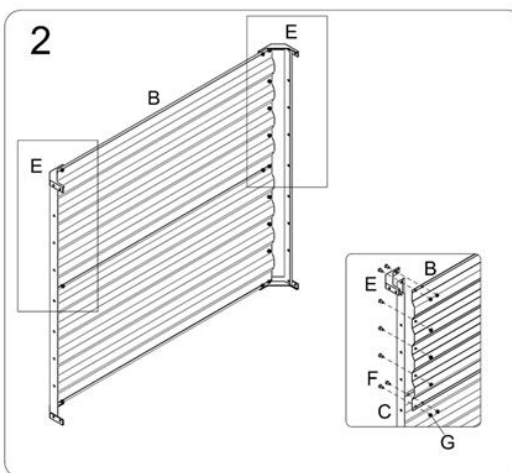

3 Församling

- Fäst väggarna med motsvarande monteringsmaterial, se bild:

Hinweis / Note / Remarque
DE: Wiederholen Sie die Schritte 1, 2, 3, 4.
EN: Repeat Step 1, 2, 3, 4.
FR: Répétez les étapes 1, 2, 3, 4.