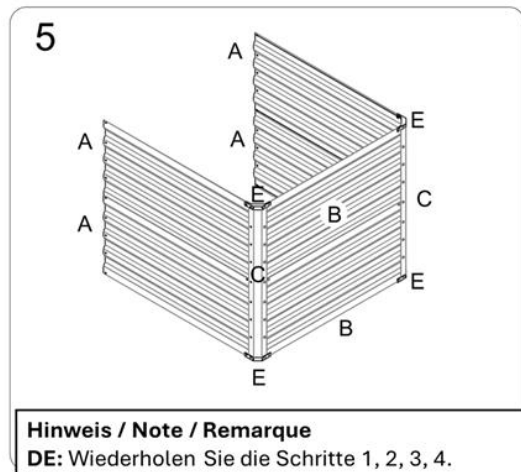

3 Församling

- Fäst väggarna med motsvarande monteringsmaterial, se bild:

Hinweis / Note / Remarque
DE: Wiederholen Sie die Schritte 1, 2, 3, 4.
EN: Repeat Step 1, 2, 3, 4.
FR: Répétez les étapes 1, 2, 3, 4.