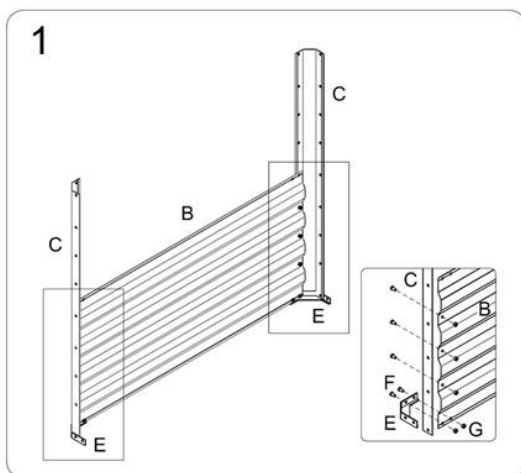

3 Församling

- Fäst väggarna med motsvarande monteringsmaterial, se bild:

Hinweis / Note / Remarque
DE: Wiederholen Sie die Schritte 1, 2, 3, 4.
EN: Repeat Step 1, 2, 3, 4.
FR: Répétez les étapes 1, 2, 3, 4.