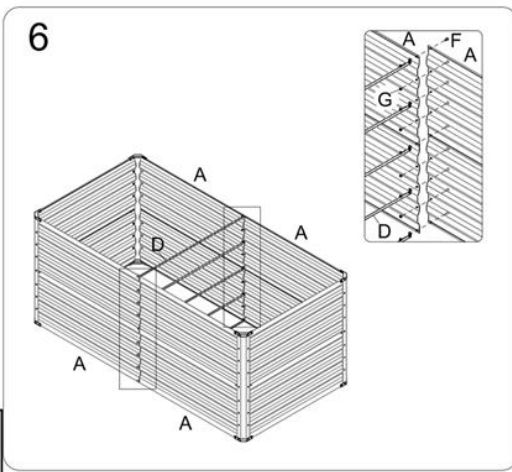

3 Församling

- Fäst väggarna med motsvarande monteringsmaterial, se bild:

Hinweis / Note / Remarque
DE: Wiederholen Sie die Schritte 1, 2, 3, 4.
EN: Repeat Step 1, 2, 3, 4.
FR: Répétez les étapes 1, 2, 3, 4.