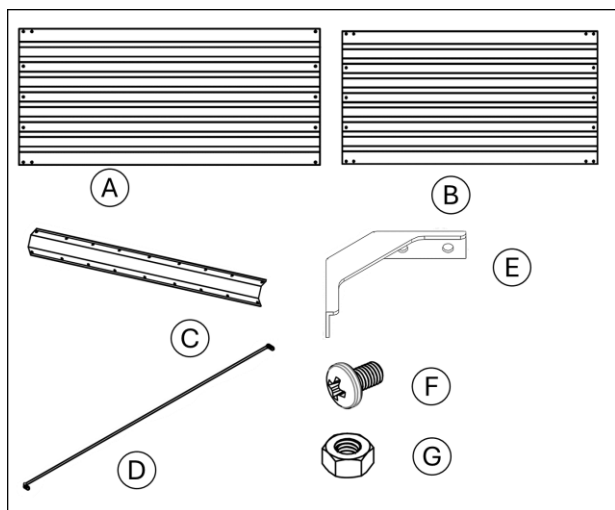

2 Rozsah dodávky a technické údaje

2.1 Rozsah dodávky

Nie.	Označenie	180X90X79cm	180X90X59cm
		240X90X79cm	
A	Dlhá bočná doska	8x	8x
B	Krátka bočná doska	4x	4x
C	Roh	4x	4x
D	Nosná tyč	5x	4x
E	Ochrana rohov	8x	8x
F	Skrutka	114x	94x
G	Orechy	114x	94x

2.2 Technické dáta

EAN	4252023126014	4252023126045	4252023126052
Model	AR-HE-MHB5	AR-HE-MHB6	AR-HE-MHB7
Celkové rozmery	180x90x59cm	180 x 90 x 79 cm	240x90x79cm
Kapacita	924L	1238L	1655L
Materiál	Oceľ		
Množstvo	1	1	1
Hmotnosť	9,8 kg	12,8 KG	15,1 KG