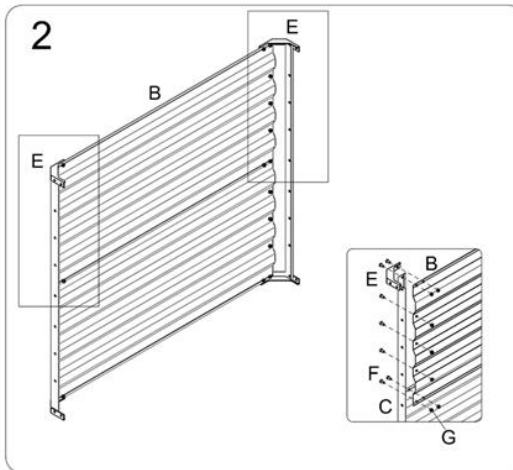

3 Zhromaždenie

- Pripevnite steny príslušným montážnym materiálom, pozri obrázok:

Hinweis / Note / Remarque
DE: Wiederholen Sie die Schritte 1, 2, 3, 4.
EN: Repeat Step 1, 2, 3, 4.
FR: Répétez les étapes 1, 2, 3, 4.