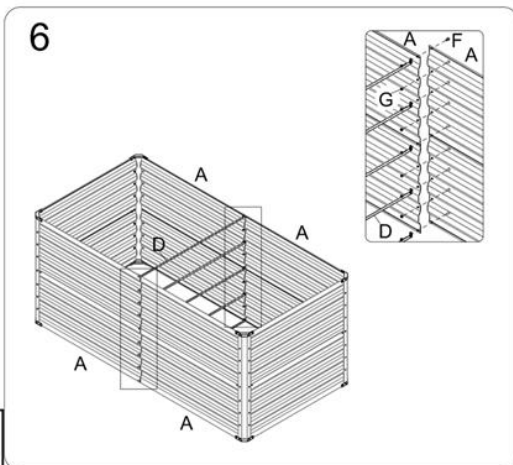

3 Zhromaždenie

- Pripevnite steny príslušným montážnym materiálom, pozri obrázok:

Hinweis / Note / Remarque
DE: Wiederholen Sie die Schritte 1, 2, 3, 4.
EN: Repeat Step 1, 2, 3, 4.
FR: Répétez les étapes 1, 2, 3, 4.