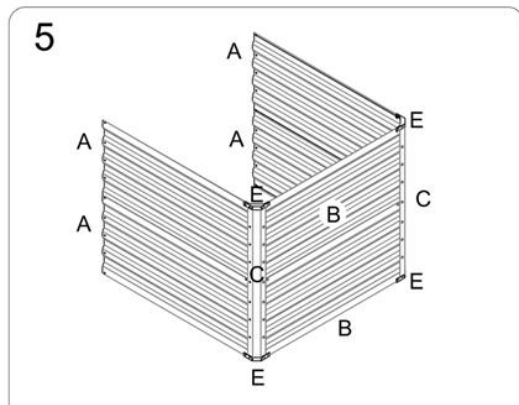

3 Zhromaždenie

- Pripevnite steny príslušným montážnym materiálom, pozri obrázok:

Hinweis / Note / Remarque
DE: Wiederholen Sie die Schritte 1, 2, 3, 4.
EN: Repeat Step 1, 2, 3, 4.
FR: Répétez les étapes 1, 2, 3, 4.