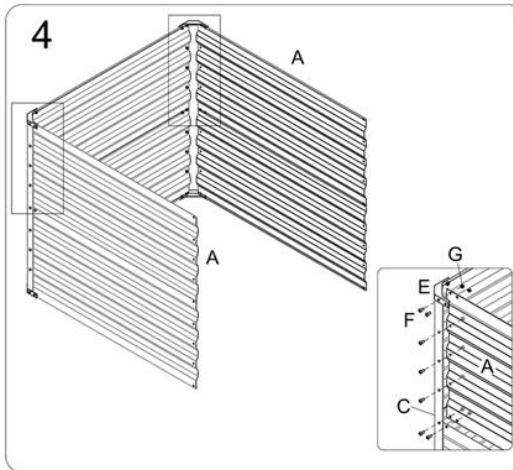

3 Zhromaždenie

- Pripevnite steny príslušným montážnym materiálom, pozri obrázok:

Hinweis / Note / Remarque
DE: Wiederholen Sie die Schritte 1, 2, 3, 4.
EN: Repeat Step 1, 2, 3, 4.
FR: Répétez les étapes 1, 2, 3, 4.