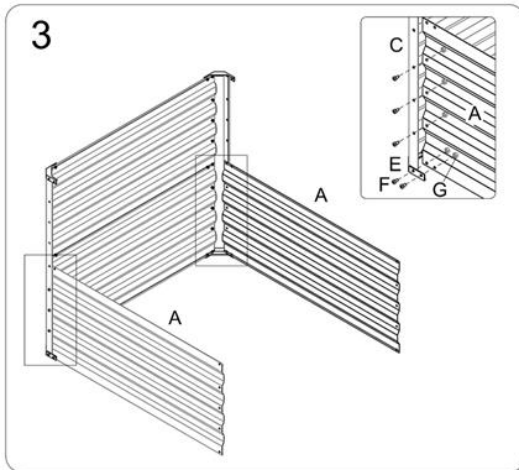

3 Zhromaždenie

- Pripevnite steny príslušným montážnym materiálom, pozri obrázok:

Hinweis / Note / Remarque
DE: Wiederholen Sie die Schritte 1, 2, 3, 4.
EN: Repeat Step 1, 2, 3, 4.
FR: Répétez les étapes 1, 2, 3, 4.