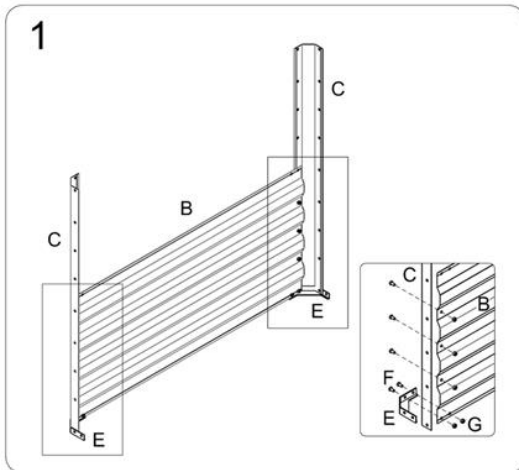

3 Zhromaždenie

- Pripevnite steny príslušným montážnym materiálom, pozri obrázok:

Hinweis / Note / Remarque
DE: Wiederholen Sie die Schritte 1, 2, 3, 4.
EN: Repeat Step 1, 2, 3, 4.
FR: Répétez les étapes 1, 2, 3, 4.