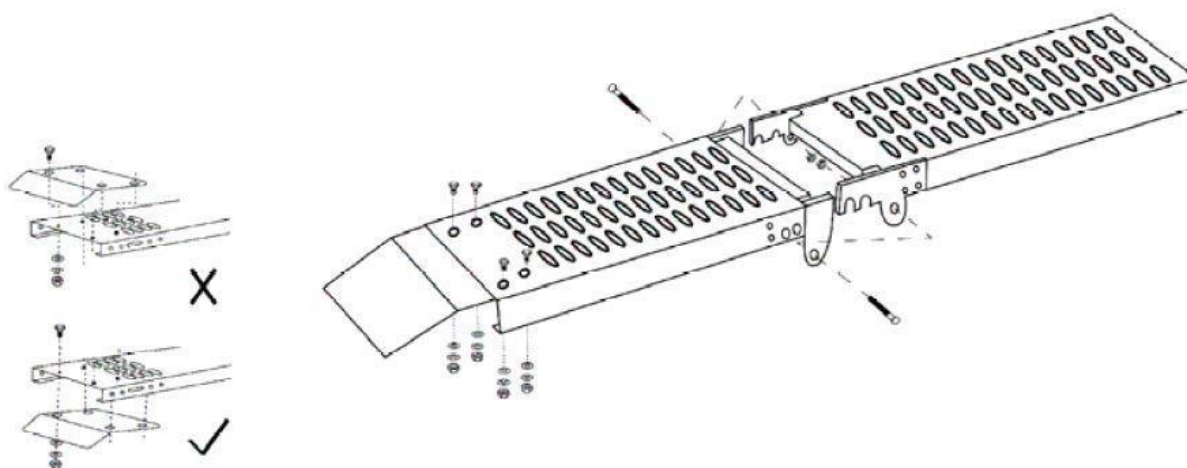

Zhromaždenie

Špecifikácie

Odolnosť	450 kg (pár)
Rozmery rozložené	180 x 22,5 x 4,5 cm
Rozmery v zloženom stave	91,5 x 22,5 x 9 cm
Hmotnosť	16,5 kg

Čistenie a údržba

- Upozorňujeme, že rampa je bez nečistôt, mastnoty, oleja atď.
- Pravidelne kontrolujte zariadenie, či nie je poškodené.
- Pred každým použitím utiahnite matice a skrutky.