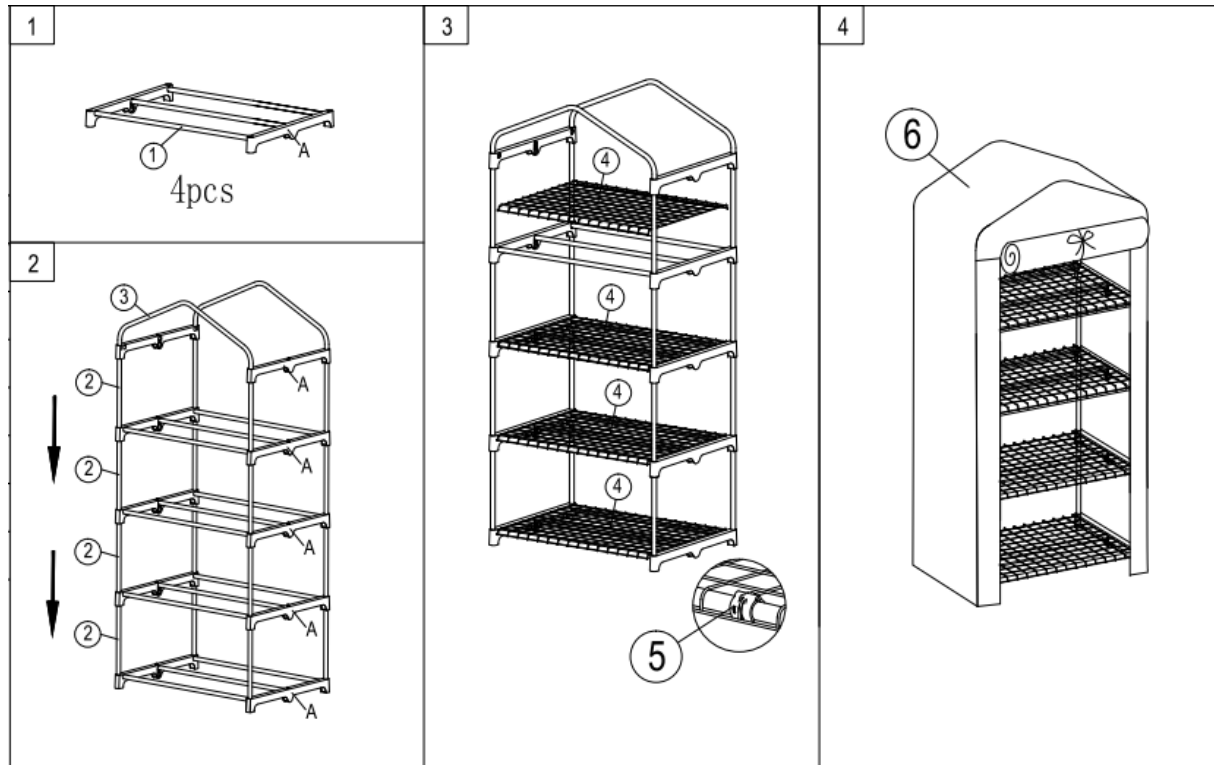

3 Forsamling

- For at samle det skal du følge trinene vist i figur 1-4.
- Skil produktet ad i omvendt rækkefølge.

4 Vedligeholdelse og pleje

4.1 Rengøring

- Lad alle dele tørre grundigt, før du opbevarer produktet. Dette forhindrer skimmelsvamp, lugt eller misfarvning.
- Rengør produktet med annonceamp, fnugfri klud.
- Vedligehold lynlåsen med en silikonespray.