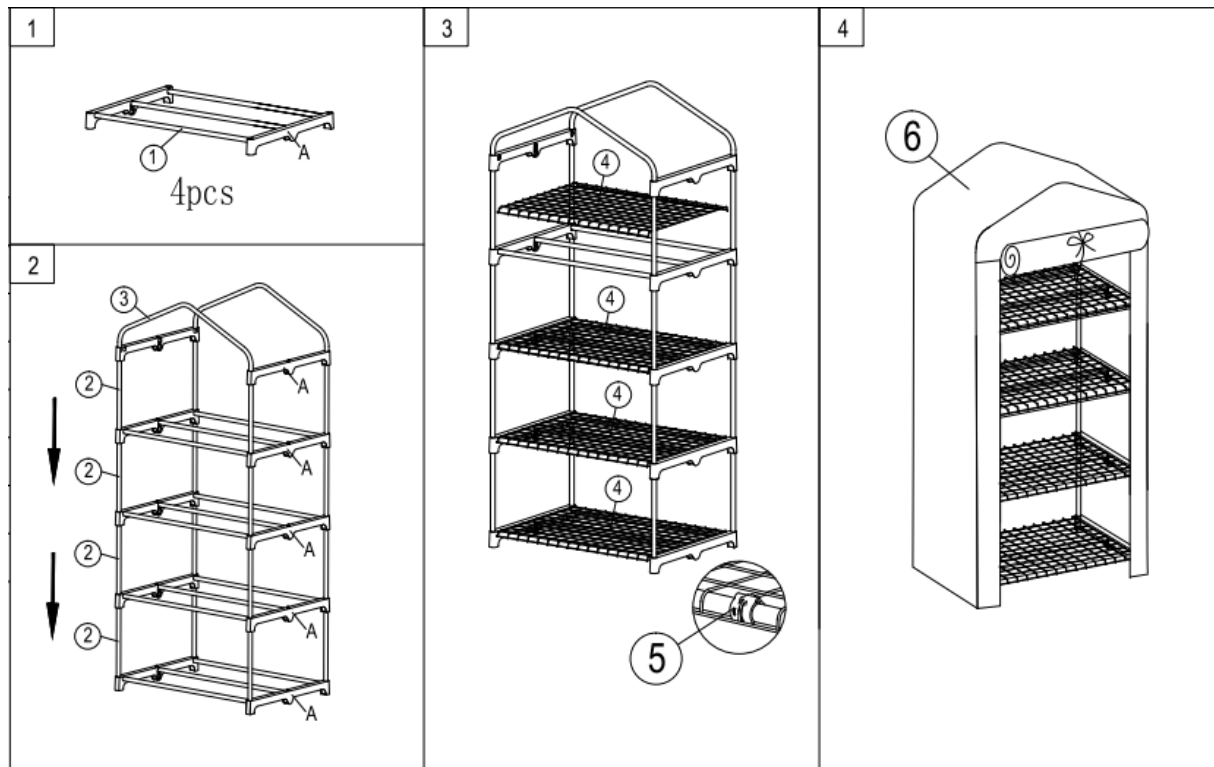

3 Församling

- För att montera den, följ stegen som visas i figurerna 1-4.
- Demontera produkten i omvänd ordning.

4 Underhåll och skötsel

4. veckor1 Rengöring

- Låt alla delar torka ordentligt innan du förvarar produkten. Detta förhindrar mögel, lukt eller missfärgning.
- Rengör produkten med annonsamp, luddfri trasa.
- Underhåll dragkedjan med en silikonspray.