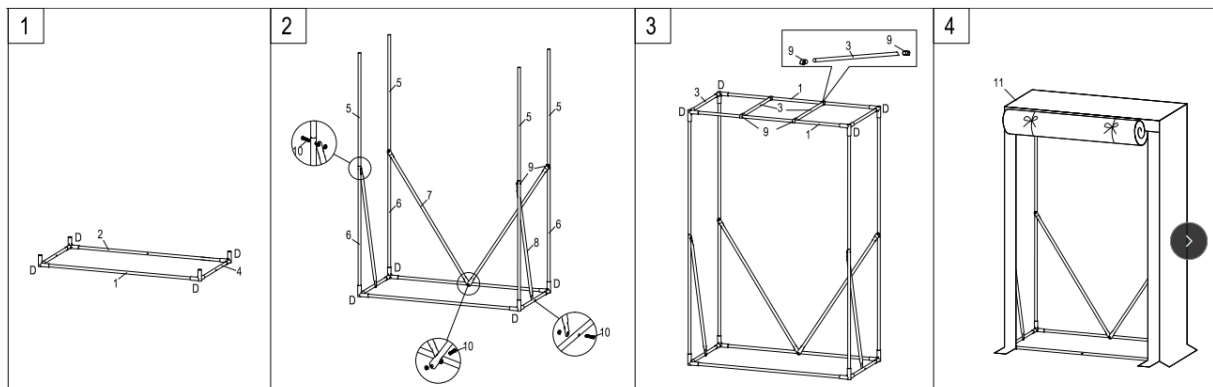

2.2 Tekniske data

EAN	4252023125949
Model	AR-HE-TFG1
Overordnede dimensioner	150 * 100 * 50cm
Dimensioner åbning	142 * 82cm
Materiale Rahmen	Metal
Materiale	Polyethylenfolie (130g/m² PE-Gewebe)
Vægt	2,3 kg

3 Forsamling

- For at samle det skal du følge trinene vist i figur 1-4.
- Skil produktet ad i omvendt rækkefølge.

4 Vedligeholdelse og pleje

4.1 Rengøring

- Lad alle dele tørre grundigt, før du opbevarer produktet. Dette forhindrer skimmelsvamp, lugt eller misfarvning.
- Rengør produktet med annonceamp, fnugfri klud.
- Vedligehold lynlåsen med en silikonespray.