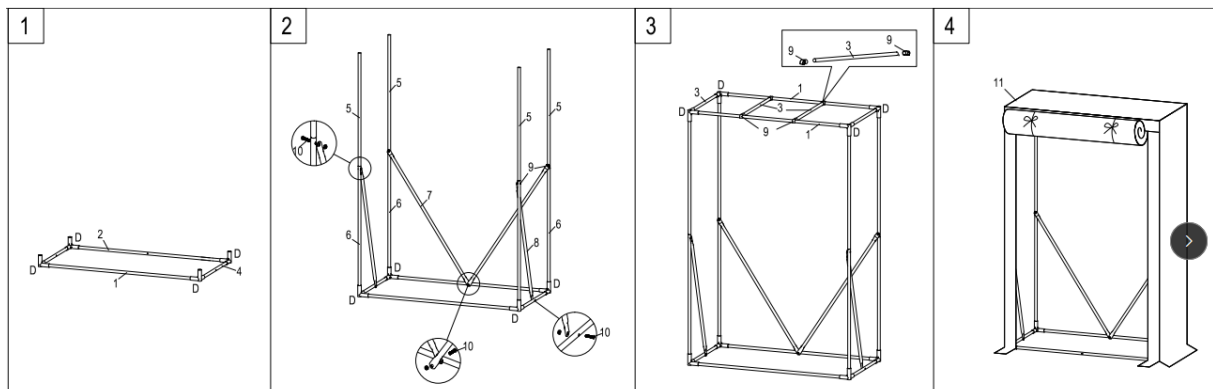

2.2 Dane techniczne

EAN	4252023125949
Model	AR-HE-TFG1
Wymiary	150 * 100 * 50 cm
Wymiary otworu	142 * 82 cm
Materiał: Rahmen	Metal
Materiał	Folia polietylenowa (130g/m² PE-Gewebe)
Ciężar	2,3 kg

3 Montaż

- Aby go złożyć, wykonaj czynności pokazane na rysunkach 1-4.
- Zdemontuj produkt w odwrotnej kolejności.

4 Konserwacja i pielęgnacja

Rozdział 4.1 Sprzątanie

- Poczekaj, aż wszystkie części dokładnie wyschną przed przechowywaniem produktu. Zapobiega to powstawaniu pleśni, zapachów i przebarwień.
- Wyczyść produkt za pomocą adamp, niestrzępiąca się ściereczka.
- Utrzymuj zamek błyskawiczny za pomocą silikonu w sprayu.