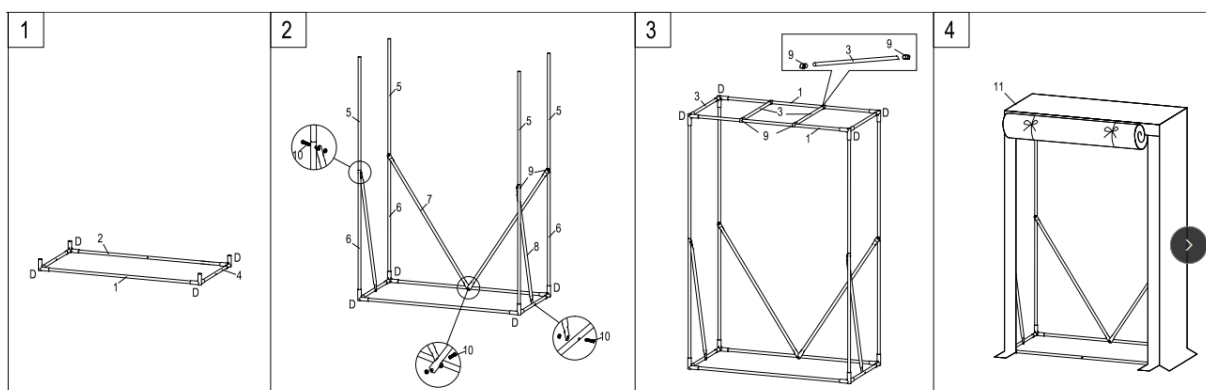

2.2 Tekniska data

EAN	4252023125949
Modell	AR-HE-TFG1
Övergripande mått	150 * 100 * 50cm
Mått öppning	142*82cm
Materiella Rahmen	Metall
Material	Polyetylenfolie (130g/m² PE-Gewebe)
Vikt	2,3 kg

3 Församling

- För att montera den, följ stegen som visas i figurerna 1-4.
- Demontera produkten i omvänd ordning.

4 Underhåll och skötsel

4. veckor1 Rengöring

- Låt alla delar torka ordentligt innan du förvarar produkten. Detta förhindrar mögel, lukt eller missfärgning.
- Rengör produkten med annonsamp, luddfri trasa.
- Underhåll dragkedjan med en silikonspray.