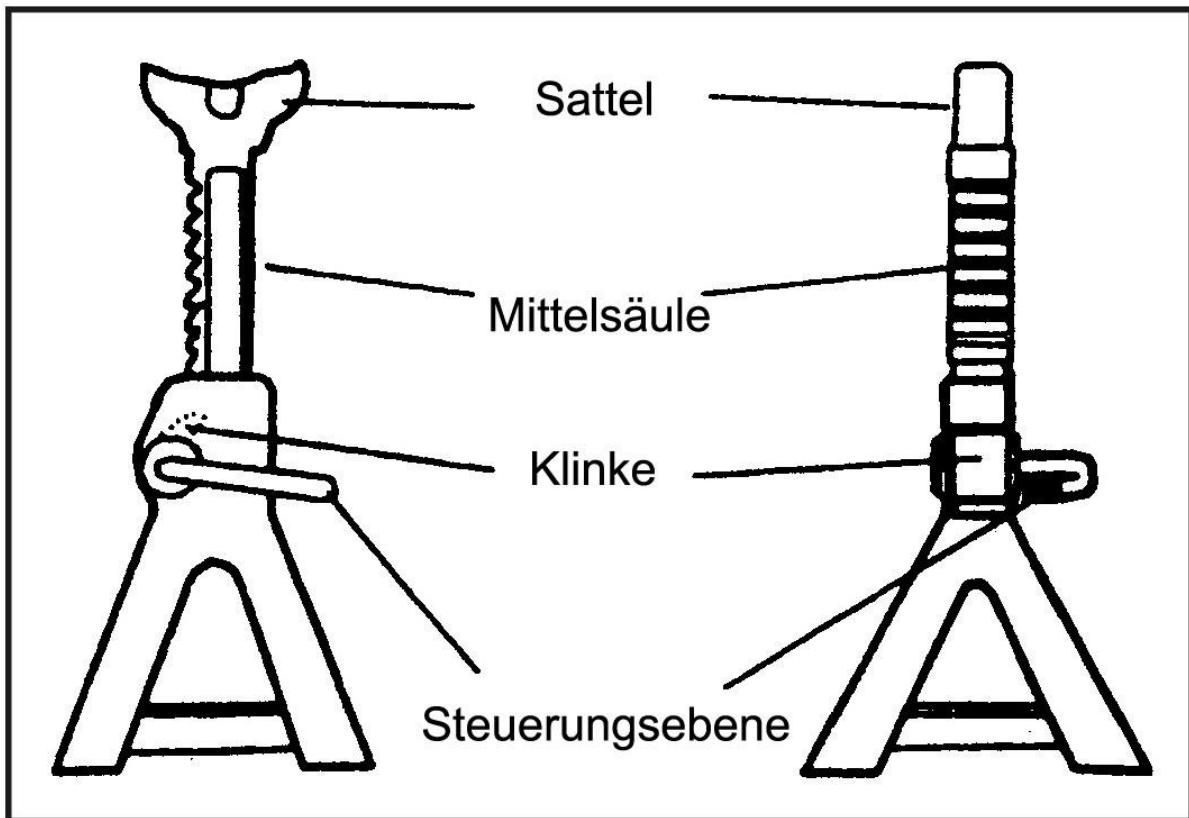

3. Servicio

- Preste atención a las especificaciones del fabricante de su vehículo antes de usar el soporte de gato.
- Coloque el soporte debajo del vehículo en las aberturas provistas.
- Ajuste de la altura: Sostenga el mango hacia arriba, el soporte subirá. Empuje la manija hacia abajo, los soportes son empujados hacia abajo por el peso del vehículo.
- Deje que la carga se hunda lentamente