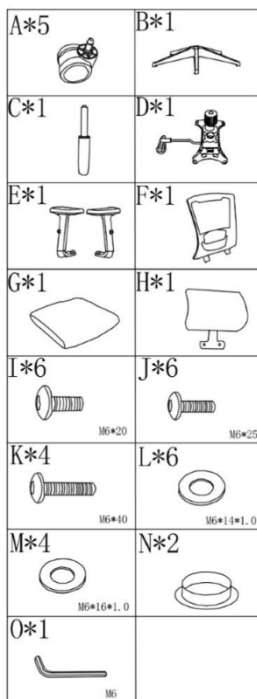

# Inhoudsopgave

<b>1</b>	<b>Inleidende en veiligheidsinstructies.....</b>	<b>3</b>
1.1	Inleiding.....	3
1.2	Verklaring van de symbolen .....	3
1.3	Belangrijke veiligheidsinstructies.....	4
<b>2</b>	<b>Omvang van de levering .....</b>	<b>4</b>
<b>3</b>	<b>Specificaties.....</b>	<b>5</b>
<b>4</b>	<b>Vergadering.....</b>	<b>5</b>
<b>5</b>	<b>Zithoogte verstelling.....</b>	<b>6</b>
5.1.	Verhoog de zithoogte .....	6
5.2.	Zithoogte verkleinen .....	6
<b>6</b>	<b>De kantelhoek aanpassen.....</b>	<b>6</b>
<b>7</b>	<b>Opslag, schoonmaak.....</b>	<b>6</b>
<b>8</b>	<b>Milieuvriendelijke afvoer.....</b>	<b>6</b>
7.1	Verwijdering en verpakking.....	6
	<b>EU-conformiteitsverklaring .....</b>	<b>7</b>

## 1.2 Verklaring van de symbolen

**Waarschuwing!** Lees de veiligheidsinstructies aandachtig door. Het niet opvolgen van veiligheidsmaatregelen kan leiden tot ernstig letsel of schade. Bewaar de gebruiksaanwijzing op een veilige plaats.

Pas op voor het risico van beknelling!

Let op, geen speelgoed! Laat kinderen niet zonder toezicht in de stoel zitten.

Niet staan, liggen of kantelen!

## 2 Omvang van de levering

Deel	Benaming
Een	Rollen
B	Base
C	De lente van het gas
D	Hebemechanisme
E	Armleuning rechts en links
F	Rugleuning
G	Zetel
H	Hoofdsteun
I, J, K, L, M, N	Schroeven, ringen
O	Inbussleutel