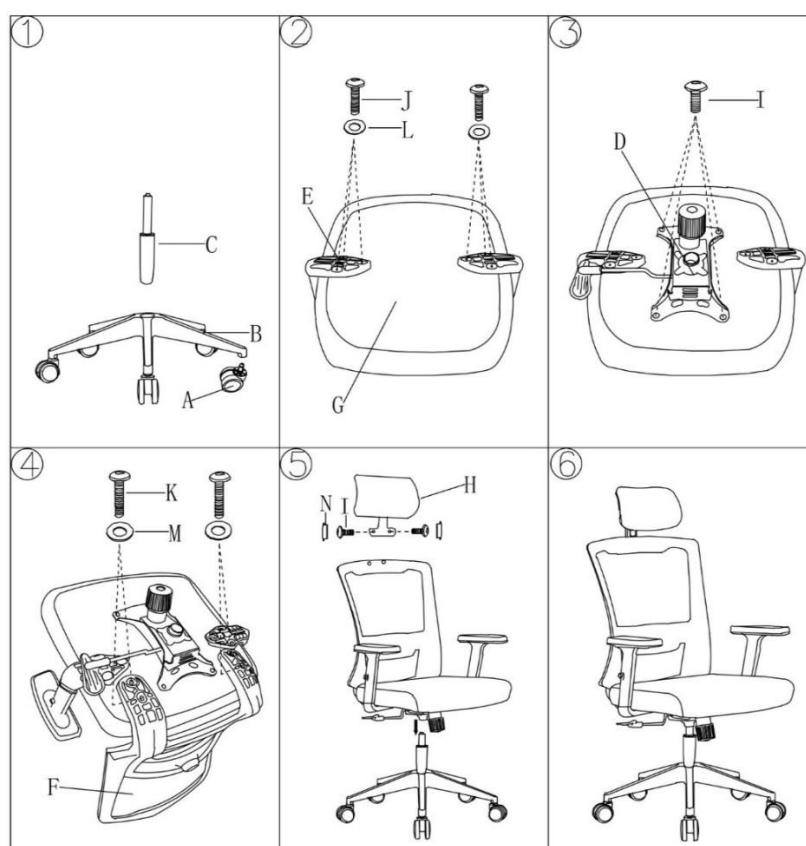

3 Specificaties

Model	AR-HE-BS1
Kleur	Zwart
Ultieme belasting	136kg
Zetel	46 - 56cm
Grootte van de zitting	51*50cm
Totale diepte	112-126cm
Gewicht	12kg

4 Vergadering

Stap 1: Monteer de basis

- Steek de rollen (A) in de daarvoor bestemde openingen in de basis (B) totdat u een klikkend geluid hoort.
- Plaats de gasveer (C) in de centrale opening op de basis

Stap 2: Monteer de armleuningen

- Draai de stoel (G) om
- Monteer de armleuningen (E) aan de rechter- en linkerkant van de stoel (G)
- Zet deze vast met schroeven (J) en ringen (L)

Stap 3: Monteer het hefmechanisme

- Plaats het hefmechanisme (D) op de onderkant van de stoel (G)
- Gebruik schroeven (I) om ze vast te zetten en vast te draaien met de inbussleutel (O)