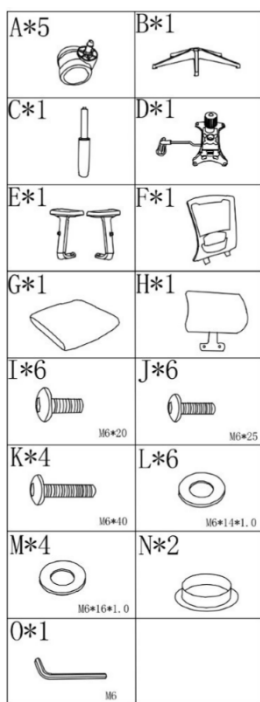

Dávajte si pozor na riziko rozdrvenia!

Pozor, žiadne hračky! Nedovoľte deťom sedieť na stoličke bez dozoru.

Nestojte, neľahnite ani nenakláňajte!

1.3 Dôležité bezpečnostné pokyny

- Vaša bezpečnosť je pre nás nanajvýš dôležitá. Pred použitím položky sa uistite, že ste si prečítali tento návod na použitie. Ak si nie ste istí informáciami obsiahnutými v tejto príručke, obráťte sa na predajcu, u ktorého ste zariadenie zakúpili.
- **⚠ VAROVANIE! Udusenía!** Obalový materiál je nebezpečný pre deti. Nikdy nedovoľte deťom hrať sa s obalovými materiálmi.
- Toto nie je hračka. Nedovoľte, aby sa s ním batofatá hrali / skákali.
- Predmet nepoužívajte, kým stoličku úplne nezmontujete.
- Pri otváraní obalu nepoužívajte ostré predmety, ako sú nože a podobne.
- Počas montáže uchovávajte všetky predmety mimo dosahu detí.
- **⚠ VAROVANIE! Zranenia!** Niektoré časti môžu byť ostré alebo ťažké.
- Stoličku používajte iba na účely pôvodne určené výrobcom.
- Stoličku používajte iba na rovnom povrchu.
- Maximálna **nosnosť je 136 kg (1 osoba)**, neprekračujte hmotnosť, aby ste predišli zraneniu alebo zlomeniu. Neopierajte sa celým telom o lakťové opierky.
- Neumiestňujte stoličku vedľa krbov, pretože materiály sú vysoko horľavé.
- Nevystavujte kancelársku stoličku priamemu slnku, pretože by to mohlo spôsobiť poškodenie.
- Uistite sa, že sú všetky skrutky utiahnuté.
- Plynovú vzperu môžu vymieňať alebo opravovať iba vyškolení odborníci.
- Položka nie je určená na komerčné použitie. Položka je určená len na súkromné vnútorné použitie.
- Ak sa na položke vykonajú akékoľvek úpravy, záruka zaniká. V takom prípade výrobca nenesie žiadnu zodpovednosť za škodu

2 Rozsah dodávky

Časť	Označenie
A	Úlohy
B	Báza
C	Plynová pružina
D	Hebemechanizmus
E	Lakťová opierka vpravo a vľavo
F	Operadlo
G	Sedadlo
H	Opierka hlavy
I, J, K, L, M, N	Skrutky, podložky
O	Šesťhranný kľúč