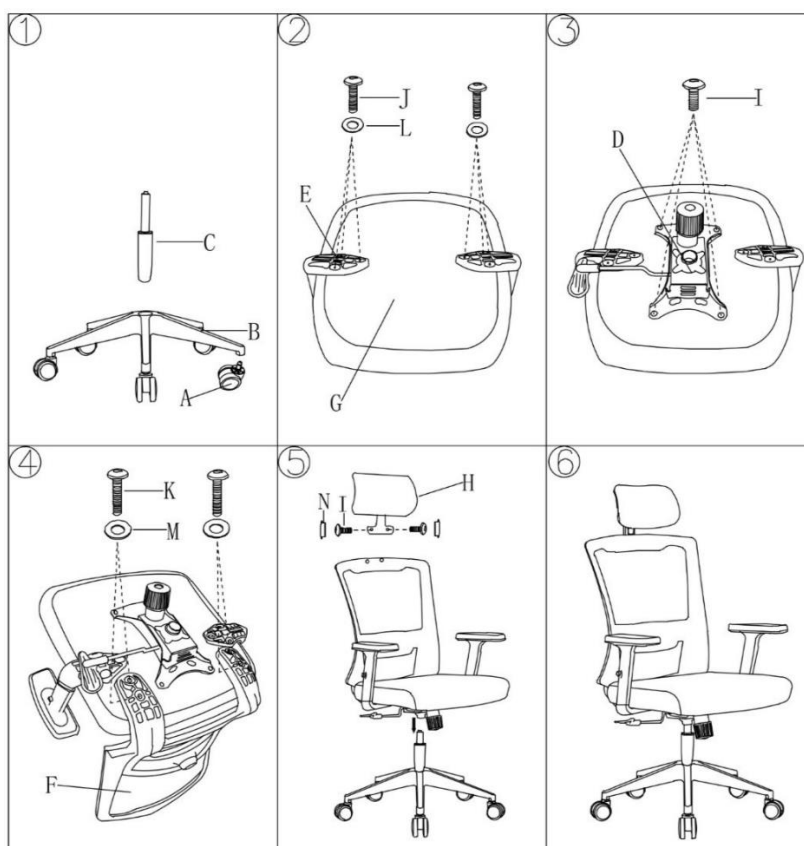

3 Špecifikácie

Model	AR-HE-BS1
Farba	Čierny
Konečné zaťaženie	136 kg
Sedadlo	46-56 cm
Veľkosť sedadla	51 * 50 cm
Celková hĺbka	112-126 cm
Hmotnosť	12 kg

4 Zhromaždenie

Krok 1: Zostavte základňu

- Vložte valčeky (A) do otvorov v základni (B), kým nebudete počuť cvaknutie.
- Umiestnite plynovú pružinu (C) do stredového otvoru na základni