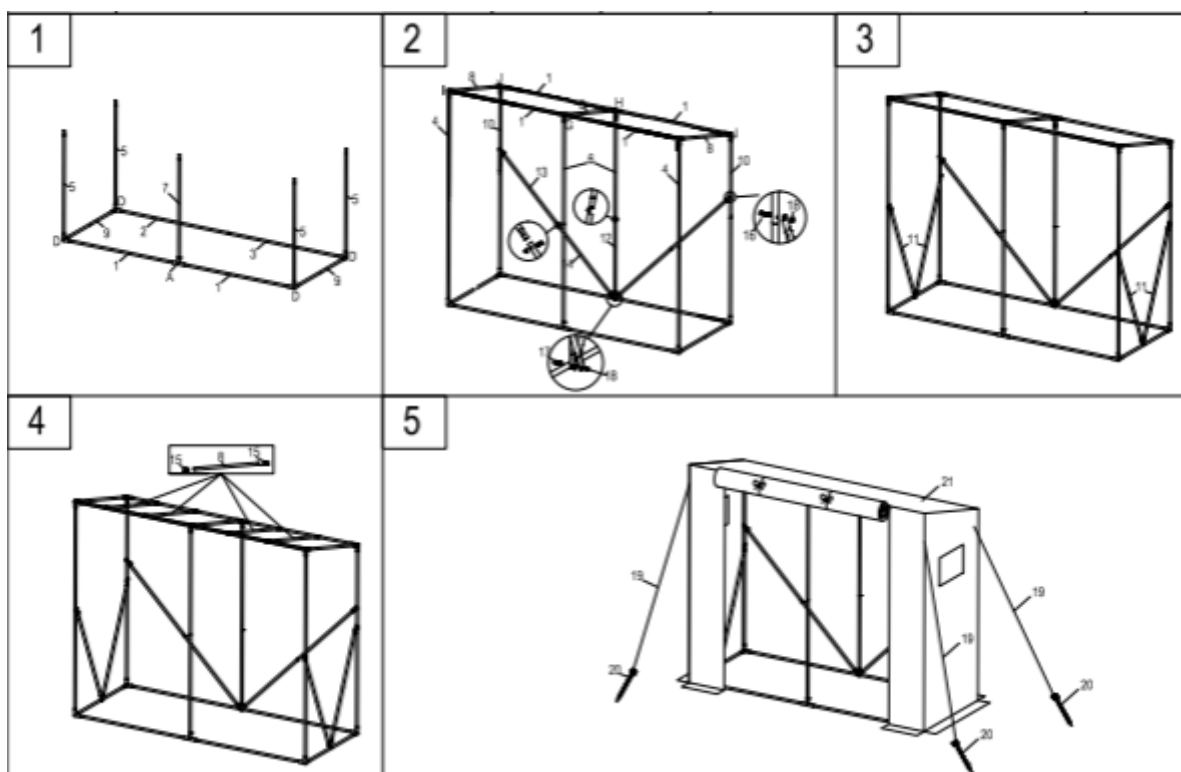

2.2 Technické údaje

EAN	4252023125956
Model	AR-HE-TFG2
Celkové rozměry	200 * 146/170 * 77 cm
Rozměry otvoru	143 * 185 cm
Materiální Rahmen	Kov
Materiál	Polyetylen (130g/m² PE-Gewebe)
Hmotnost	5,8 kg

3 Shromáždění

- Chcete-li jej sestavit, postupujte podle kroků uvedených na obrázcích 1-5.
- Výrobek rozeberte v opačném pořadí.

4 Údržba a péče

Č. 4.1 Čištění

- Před uložením výrobku nechte všechny části důkladně vyschnout. Tím se zabrání plísním,