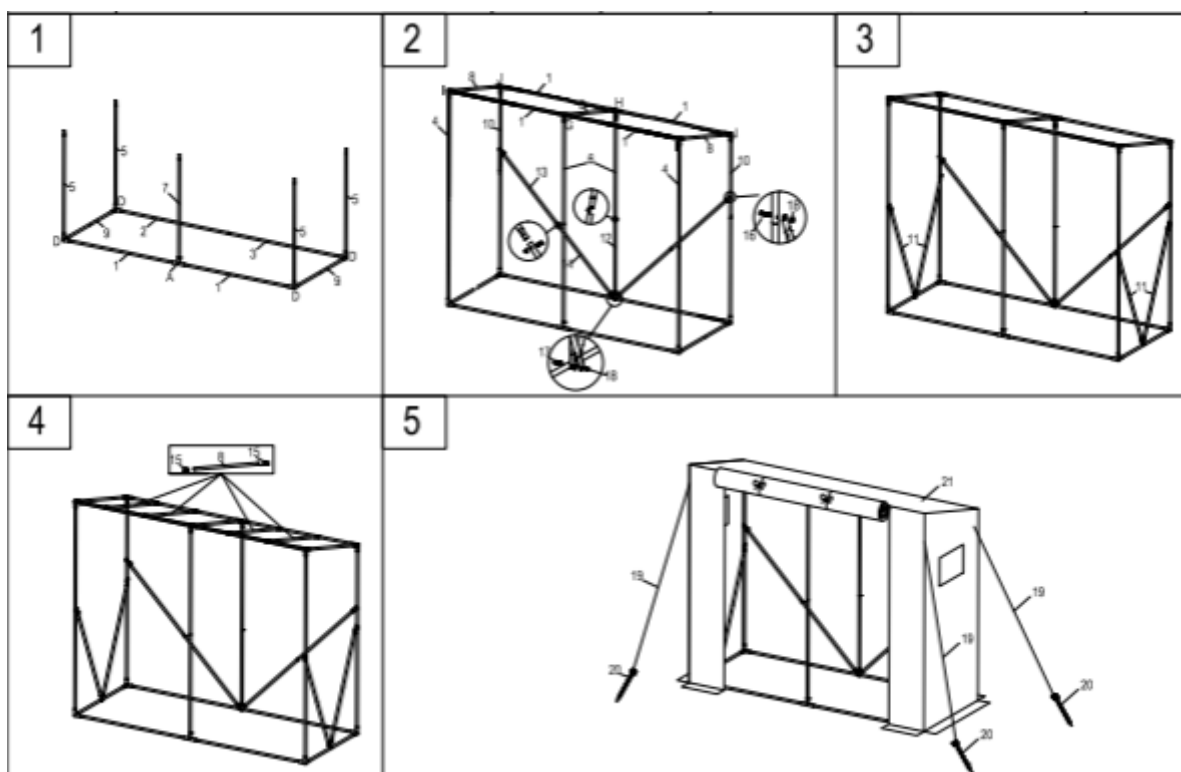

2.2 Technické dáta

EAN	4252023125956
Model	AR-HE-TFG2
Celkové rozmery	200 * 146/170 * 77 cm
Rozmery otvoru	143 * 185 cm
Materiál Rahmen	Kov
Materiál	Polyetylénový list (130 g/m² PE-Gewebe)
Hmotnosť	5,8 kg

3 Zhromaždenie

- Ak ho chcete zostaviť, postupujte podľa krokov uvedených na obrázkoch 1-5.
- Produkt rozoberte v opačnom poradí.

4 Údržba a starostlivosť

4.1 čistenie

- Pred uskladnením produktu nechajte všetky časti dôkladne vyschnúť. Tým sa zabráni