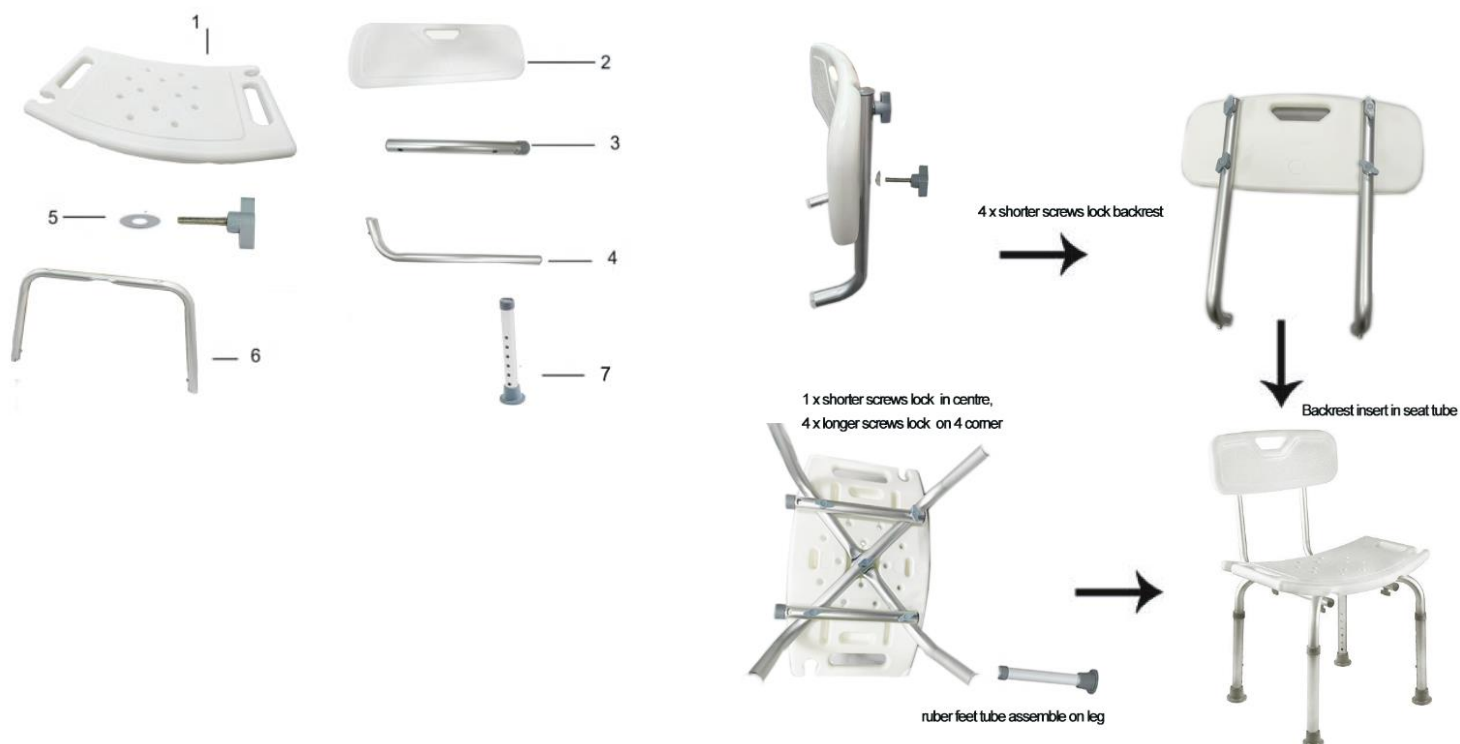

Budowa

Regulacja wysokości nóg krzesła

- Regulując wysokość nóg krzesła, wysokość siedziska osoby można indywidualnie regulować. Aby to zrobić, musisz docisnąć przycisk sprężyny na nodze krzesła do rury teleskopowej. Następnie wsuń rurkę do żądanej pozycji.

Specyfikacje

Materiał	Aluminium/HDPE
Kolor	Srebrny/Biały
Szerokość siedziska	ok. 50 cm
Głębokość siedziska	ok. 30 cm
Siedzenie	Regulowany do ok. 52 cm
Ciężar	2,6 kg
Max. nośność	ok. 100 kg

Czyszczenie i pielęgnacja